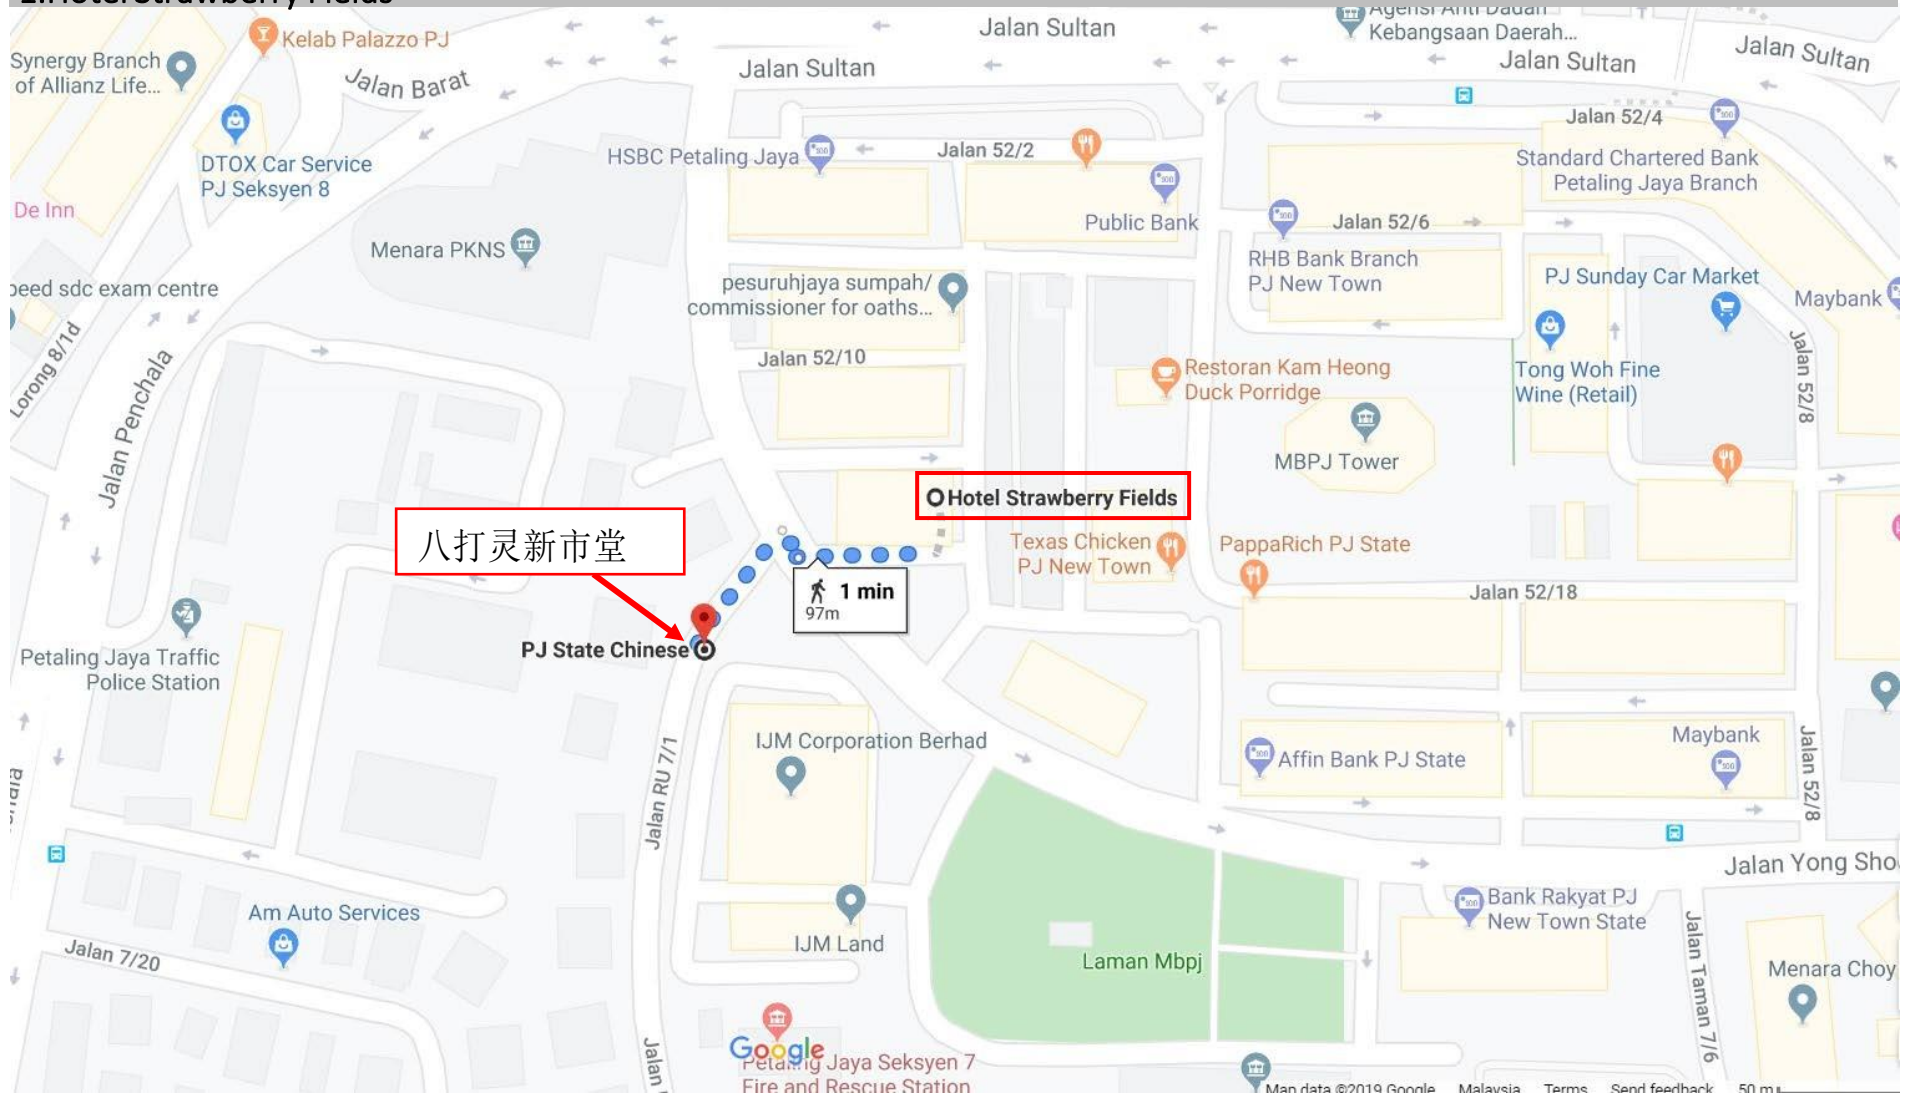

2025 第四届国际基督教合唱指挥大师班住宿资料

	酒店	每晚房价 (马币)	地址(参阅以下地图)	网址
1	Hotel Strawberry Fields Walking 1 min(97m)	100-130	7, Jalan 52/16, Pj New Town, 46050 Petaling Jaya, Selangor http://www.hotelstrawberryfields.com/	可使用以下网站预订: www.trivago.com.my/ www.agoda.com/ www.booking.com/ www.airbnb.com/ (自行寻找附近公寓) 大师班地点: PJ State Chinese Methodist Church 八达灵新市堂 25, Jalan RU 7/1, Seksyen 7, 46050 Petaling Jaya, Selangor
2	Orange Business Hotel Walking 6 min(500m)	155-175	68, Jalan 52/4, Seksyen 52, 46200 Petaling Jaya, Selangor https://www.orangehotels.com.my/our-hotels/orange-business-hotel-pj-new-town/	
3	Sunrise Hotel Walking 7 min(450m)	90-100 2-3 Beds	15 Jalan Barat, To Kuala Lumpur / Petaling Jaya, Pjs 8, 46050 https://sunrisehotel.com.my/	
4	Hilton Petaling Jaya Walking 8 min(600m)	450-500	2, Jalan Barat, Pjs 52, 46200 Petaling Jaya, Selangor https://www.hilton.com/en/hotels/pethitw-hilton-petaling-jaya/	
5	PJ8 Service Suites Walking 11 min (700m)	180-200	23, Jalan Barat, Seksyen 8 Petaling Jaya, 46050 Petaling Jaya, Selangor	
6	Chrisenbel Suites - Pinnacle PJ Walking 13 min (950km)	180-500 (Max 4 adults)	Lorong Utara C, Pjs 52, 46200 Petaling Jaya, Selangor	
7	Pinnacle PJ by Flexihome Walking 13 min (950km)	310-500 (Max 5 adults)	Lorong Utara C, Pjs 52, 46200 Petaling Jaya, Selangor	
8	Hotel Armada Petaling Jaya Walking 15 min(1km)	210-300	Lot 6, Lorong Utara C, Section 52, Darul Ehsan, 46200 Petaling Jaya https://www.armada.com.my/	

备注:

1) 所有参加者需自行预订住宿。(建议之酒店是按照网站上的资料, 至于其舒适、卫生、设备等问题恕大会无法给予评价与保障, 烦请自行检查各酒店顾客评价方自行决定。)
2) 若您有其他关于住宿的问题, 请询问: 林德忠 +6016-2199328

1. Hotel Strawberry Fields