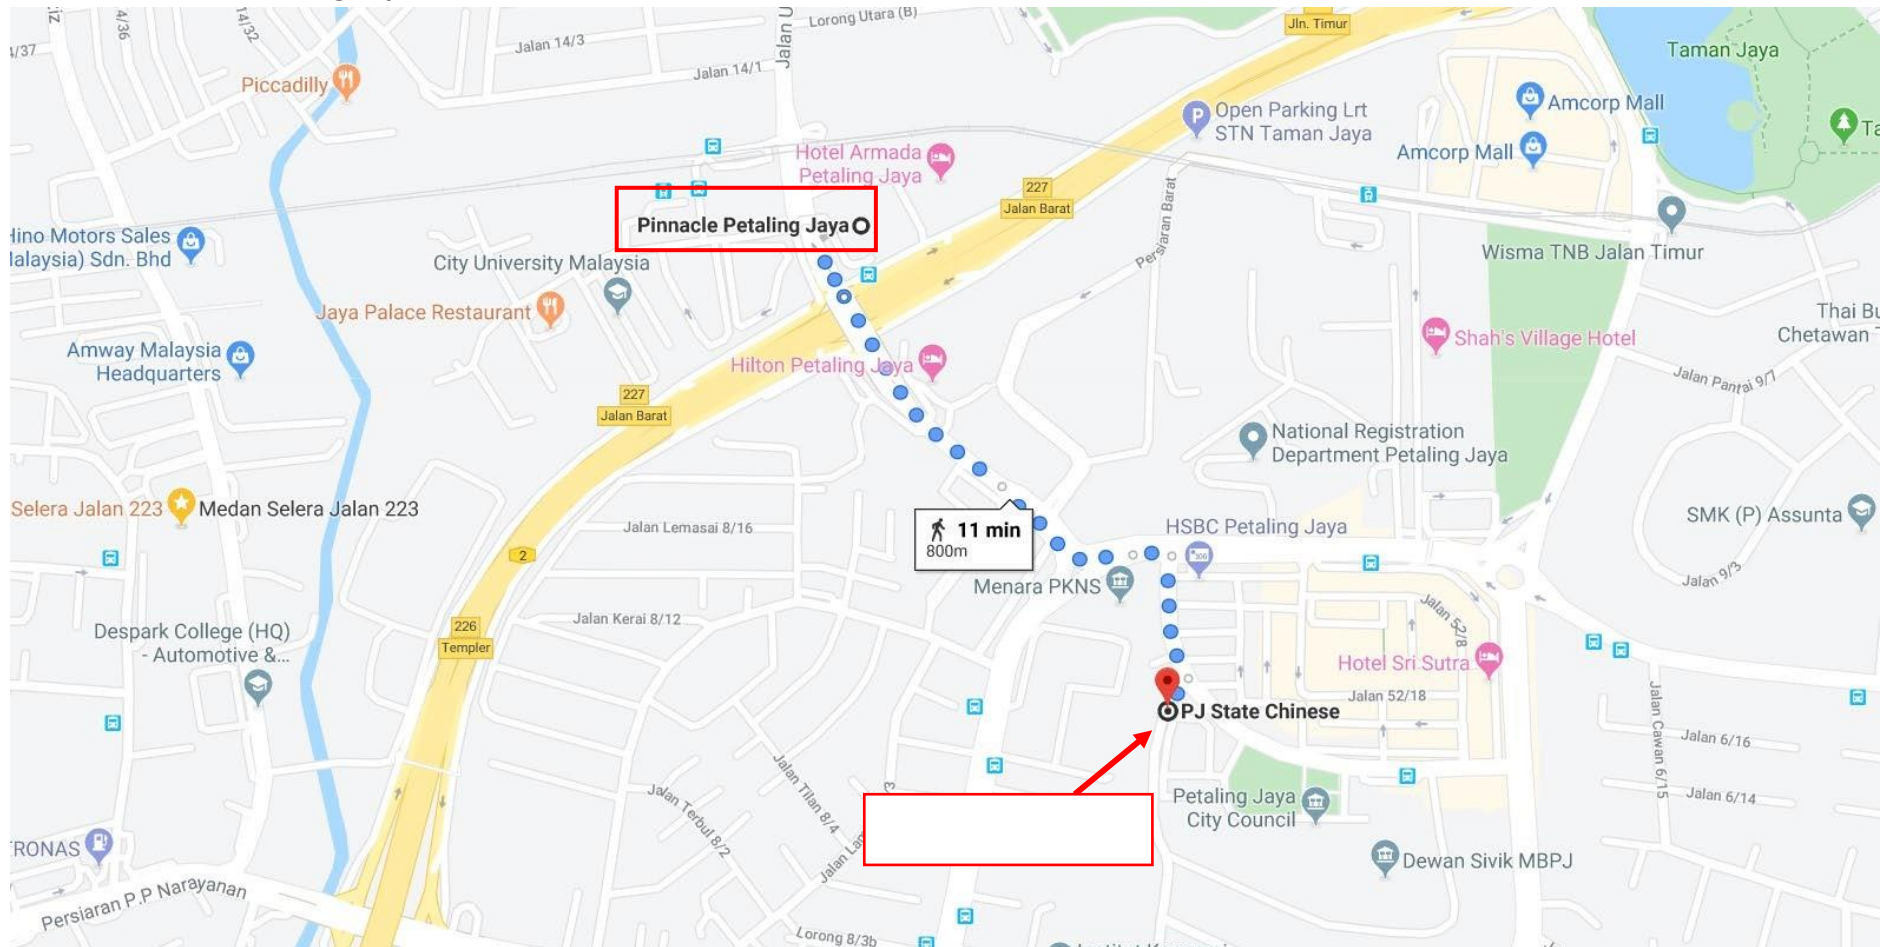

6. & 7. Pinnacle Petaling Jaya