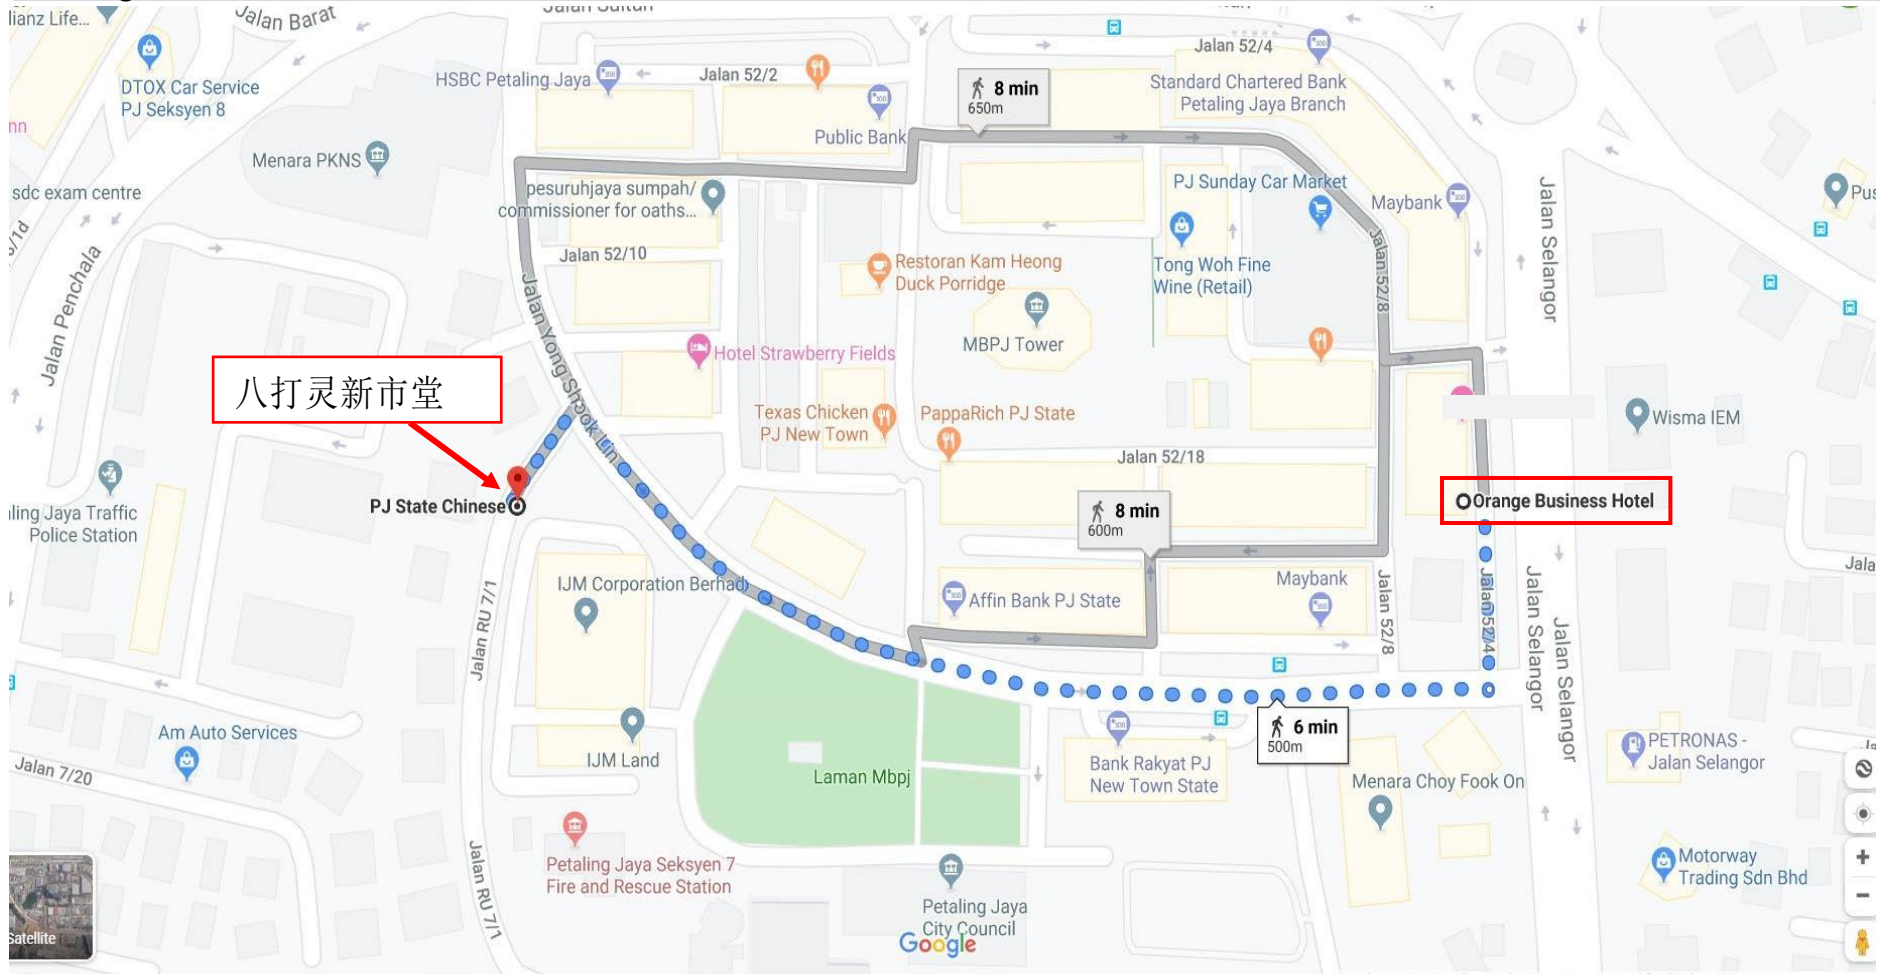

2. Orange Business Hotel